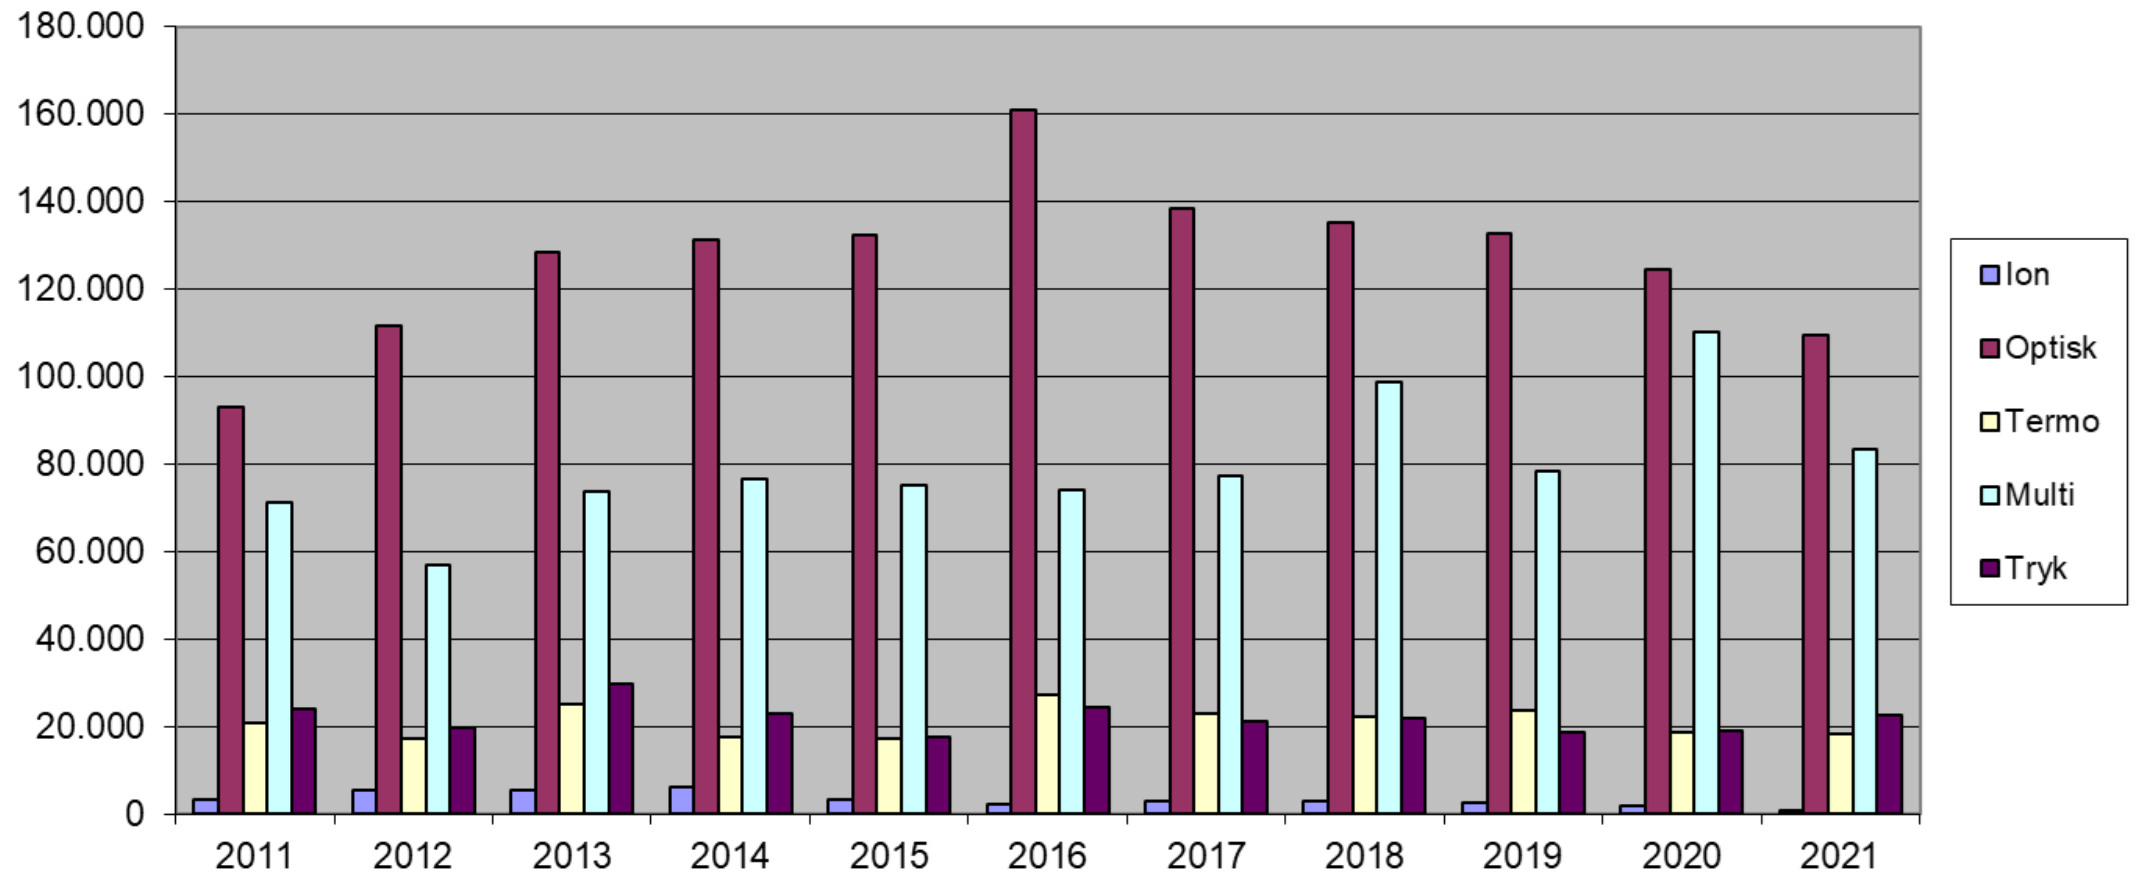

Brandstatistik 2011-2021

År	ABA-centraler		ABDL-centraler	Sluknings-centraler	Ion-røgmeldere	Optiske røgmeldere	Termo-detektorer	Multi-funktions-meldere	Alarmtryk	Flamme detektorer	Beam detektorer	ASP detektorer	ASP systemer	Talevars.	Talevars.
	Konv.	Adres.												Kontrol-udstyr	Højtaler
2011	1.933		4.729	366	3.139	92.995	20.843	71.363	24.067	397	249	73	410		
	Konv.	Adres.													
2012	827	1.028	5.149	485	5.385	111.689	17.045	56.826	19.783	180	258	58	474		
2013	810	1.360	5.201	301	5.260	128.319	25.144	73.570	29.871	244	314	112	340	55	3.937
2014	304	1.254	4.232	394	6.141	131.333	17.475	76.689	22.887	399	406	139	467	45	4.918
2015	186	1.389	7.049	472	3.405	132.368	17.048	75.281	17.458	383	307	105	525	67	4.265
2016	607	1.781	4.562	421	1.992	160.790	27.059	74.014	24.391	405	548	85	486	80	5.161
2017	703	1.836	4.283	353	2.923	138.363	22.814	77.191	20.995	637	460	127	601	64	6.810
2018	952	1.945	4.616	366	3.015	135.148	22.257	98.594	21.881	413	404	118	743	83	8.534
2019	1.187	1.747	4.877	478	2.367	132.666	23.557	78.519	18.731	386	446	42	853	274	10.648
2020	842	1.543	4.530	349	1.679	124.329	18.758	110.073	18.893	389	313	56	505	233	16.057
2021	223	2.263	5.044	416	600	109.413	18.318	83.430	22.708	493	749	91	976	292	12.174

Centraler

Standard-detektorer

Specielle-detektorer

Talevarsling