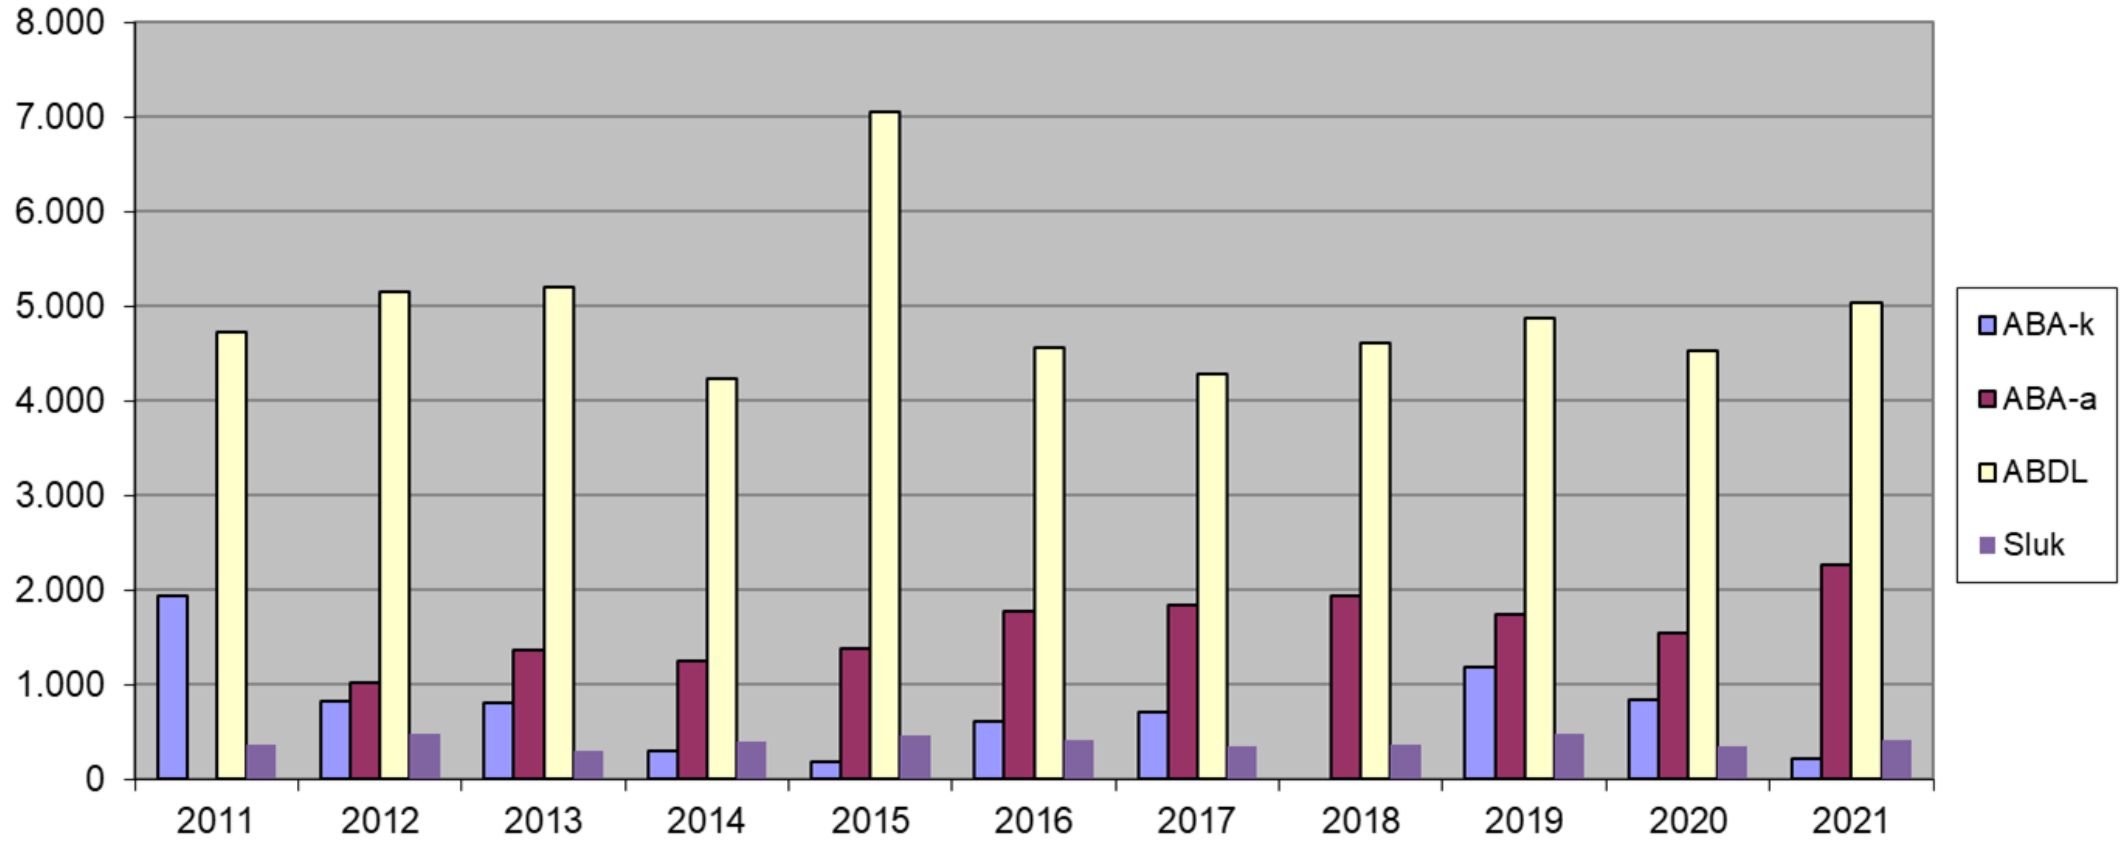

Brandstatistik 2011-2021

År	ABA-centraler		ABDL-centraler	Sluknings-centraler	Ion-røgmeldere	Optiske røgmeldere	Termo-detektorer	Multi-funktions-meldere	Alarmtryk	Flamme detektorer	Beam detektorer	ASP detektorer	ASP systemer	Talevars.	Talevars.
	Konv.	Adres.												Kontrol-udstyr	Højtaler
2011	1.933		4.729	366	3.139	92.995	20.843	71.363	24.067	397	249	73	410		
	Konv.	Adres.													
2012	827	1.028	5.149	485	5.385	111.689	17.045	56.826	19.783	180	258	58	474		
2013	810	1.360	5.201	301	5.260	128.319	25.144	73.570	29.871	244	314	112	340	55	3.937
2014	304	1.254	4.232	394	6.141	131.333	17.475	76.689	22.887	399	406	139	467	45	4.918
2015	186	1.389	7.049	472	3.405	132.368	17.048	75.281	17.458	383	307	105	525	67	4.265
2016	607	1.781	4.562	421	1.992	160.790	27.059	74.014	24.391	405	548	85	486	80	5.161
2017	703	1.836	4.283	353	2.923	138.363	22.814	77.191	20.995	637	460	127	601	64	6.810
2018	952	1.945	4.616	366	3.015	135.148	22.257	98.594	21.881	413	404	118	743	83	8.534
2019	1.187	1.747	4.877	478	2.367	132.666	23.557	78.519	18.731	386	446	42	853	274	10.648
2020	842	1.543	4.530	349	1.679	124.329	18.758	110.073	18.893	389	313	56	505	233	16.057
2021	223	2.263	5.044	416	600	109.413	18.318	83.430	22.708	493	749	91	976	292	12.174

Centraler

Standard-detektorer

Specielle-detektorer

Talevarsling