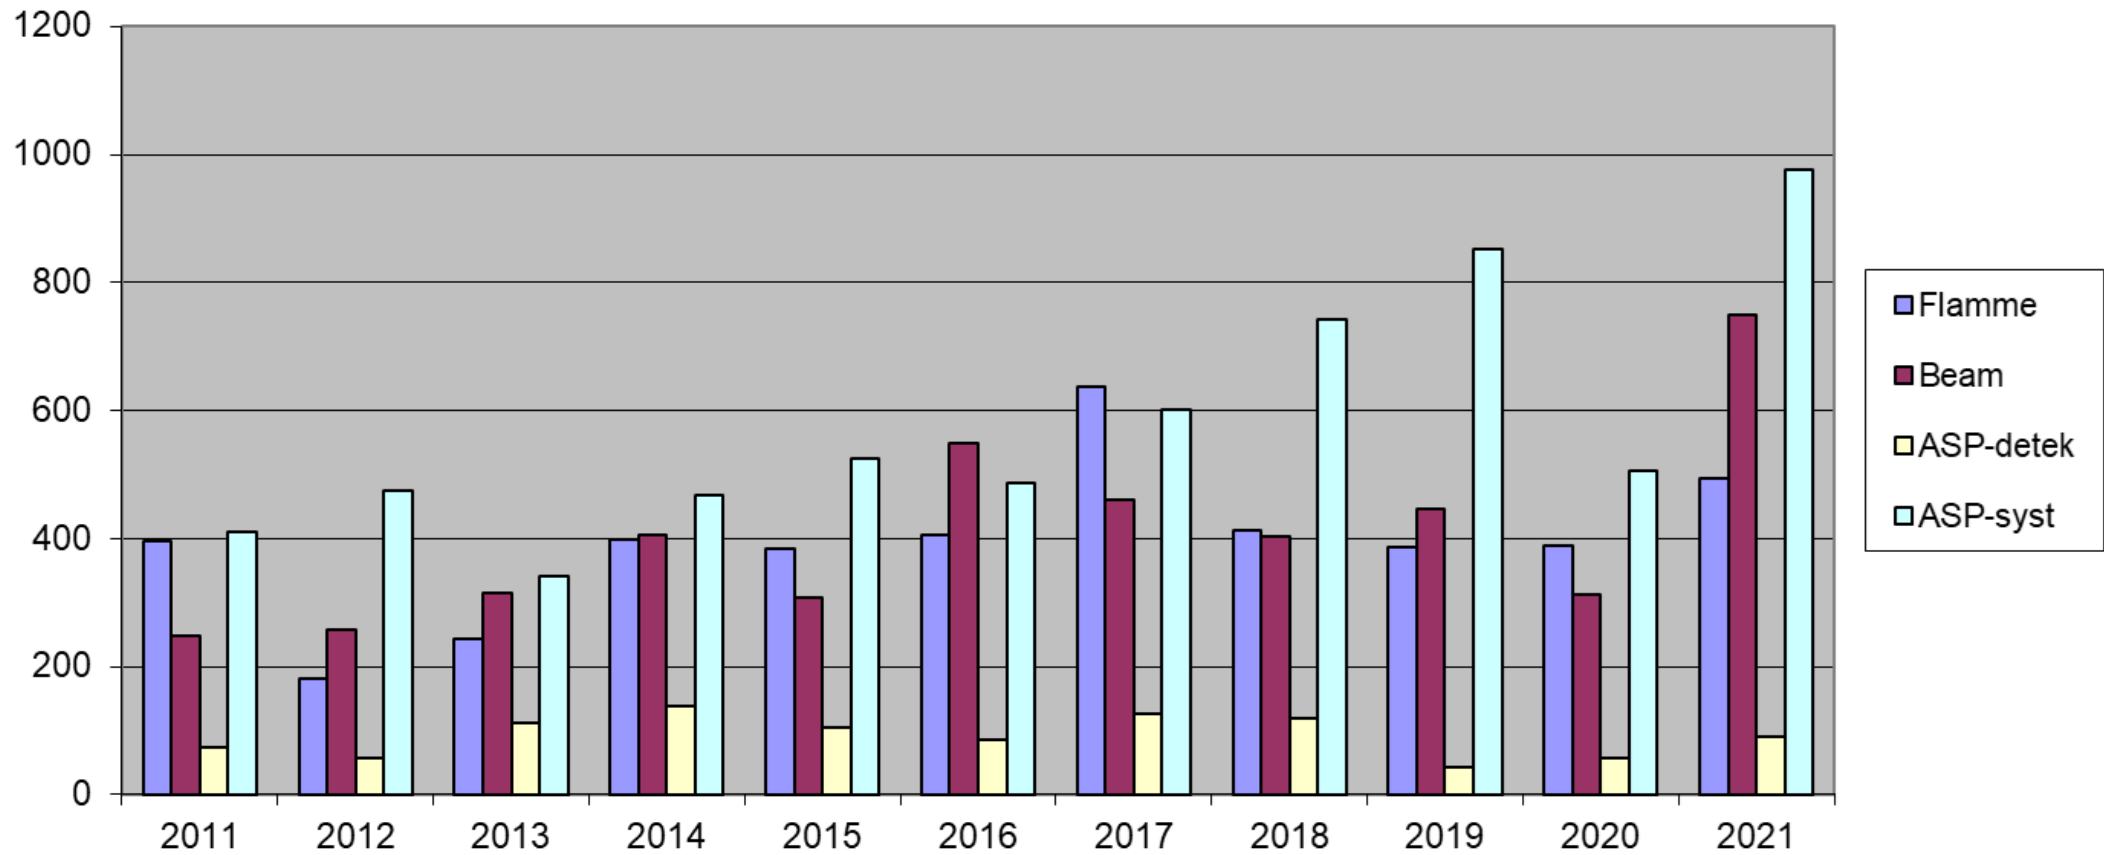

Brandstatistik 2011-2021

År	ABA-centraler		ABDL-centraler	Sluknings-centraler	Ion-røgmeldere	Optiske røgmeldere	Termo-detektorer	Multi-funktions-meldere	Alarmtryk	Flamme detektorer	Beam detektorer	ASP detektorer	ASP systemer	Talevars.	Talevars.
	Konv.	Adres.												Kontrol-udstyr	Højtaler
2011	1.933		4.729	366	3.139	92.995	20.843	71.363	24.067	397	249	73	410		
	Konv.	Adres.													
2012	827	1.028	5.149	485	5.385	111.689	17.045	56.826	19.783	180	258	58	474		
2013	810	1.360	5.201	301	5.260	128.319	25.144	73.570	29.871	244	314	112	340	55	3.937
2014	304	1.254	4.232	394	6.141	131.333	17.475	76.689	22.887	399	406	139	467	45	4.918
2015	186	1.389	7.049	472	3.405	132.368	17.048	75.281	17.458	383	307	105	525	67	4.265
2016	607	1.781	4.562	421	1.992	160.790	27.059	74.014	24.391	405	548	85	486	80	5.161
2017	703	1.836	4.283	353	2.923	138.363	22.814	77.191	20.995	637	460	127	601	64	6.810
2018	952	1.945	4.616	366	3.015	135.148	22.257	98.594	21.881	413	404	118	743	83	8.534
2019	1.187	1.747	4.877	478	2.367	132.666	23.557	78.519	18.731	386	446	42	853	274	10.648
2020	842	1.543	4.530	349	1.679	124.329	18.758	110.073	18.893	389	313	56	505	233	16.057
2021	223	2.263	5.044	416	600	109.413	18.318	83.430	22.708	493	749	91	976	292	12.174

Centraler

Standard-detektorer

Specielle-detektorer

Talevarsling